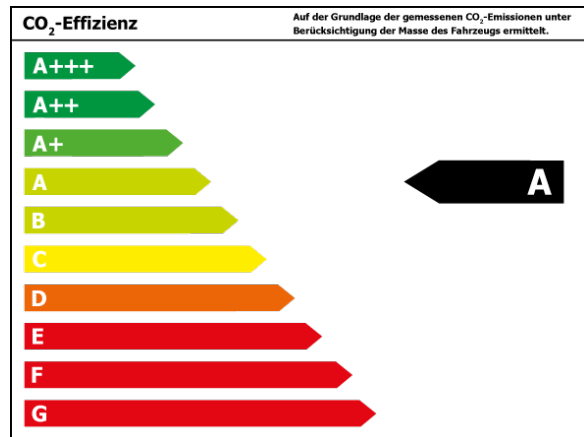

Verbrauch

Verbrauch und Emissionen (NEFZ) *

Innerorts* :	7,5 l/100 km
Ausserorts* :	5,1 l/100 km
Kombiniert* :	6,0 l/100 km
CO2-Emission* :	136,0 g/km

Verbrauch und Emissionen (WLTP) *

Langsam* :	9,4 l/100 km
Mittel* :	6,9 l/100 km
Schnell* :	5,8 l/100 km
Sehr schnell* :	6,5 l/100 km
Kombiniert* :	6,8 l/100 km
CO2-Emission* :	153 g/km