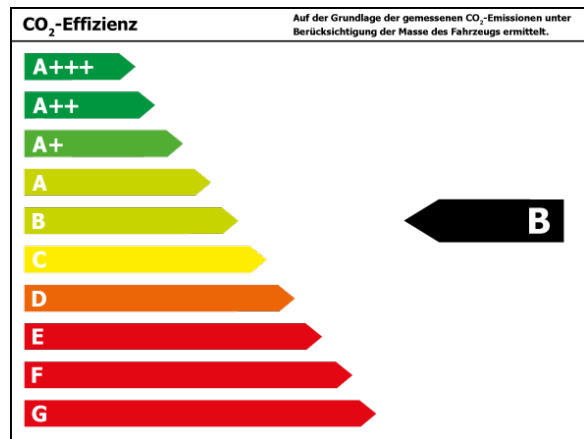

Verbrauch

Verbrauch und Emissionen (NEFZ) *

Innerorts* : 5,8 l/100 km

Ausserorts* : 4,1 l/100 km

Kombiniert* : 4,7 l/100 km

CO₂-Emission* : 106,0 g/km

Verbrauch und Emissionen (WLTP) *

CO₂-Emission* : 0 g/km