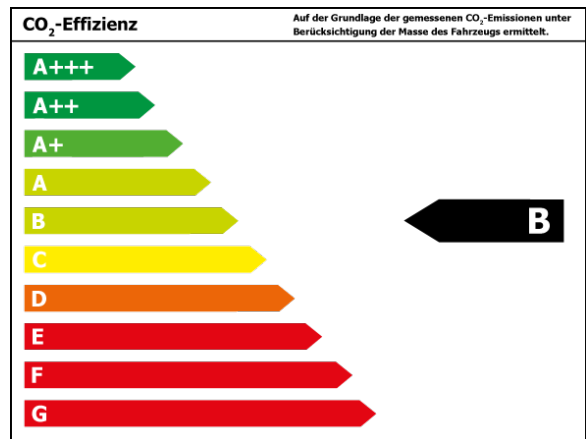

Außenfarbe: Schwarz

Polsterung: Stoff

Türen: 5

Erstzulassung: 07 . 2020

Umweltplakette: 

Energieeffizienz: B

[Fahrzeugangebot online ansehen](#)

Sehr geehrter Kunde,

Verbrauch

Verbrauch und Emissionen (NEFZ) *

Innerorts* : 5,8 l/100 km

Ausserorts* : 4,1 l/100 km

Kombiniert* : 4,7 l/100 km

CO2-Emission* : 106,0 g/km

Verbrauch und Emissionen (WLTP) *

CO2-Emission* : 0 g/km