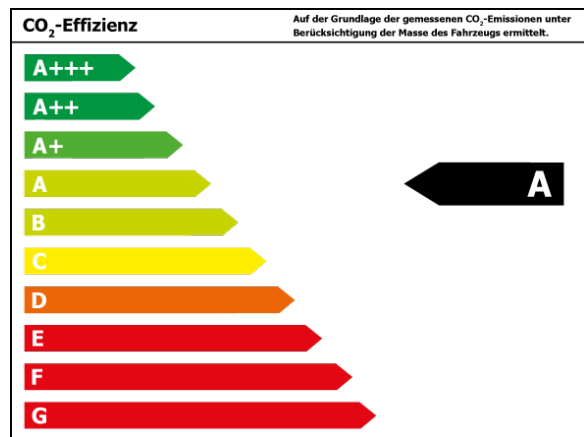

Außenfarbe: Grau

Polsterung: Stoff

Türen: 5

Erstzulassung: 03 . 2023

Umweltplakette:  Euro6d

Energieeffizienz: A

[Fahrzeugangebot online ansehen](#)

Sehr geehrter Kunde,

Verbrauch

Verbrauch und Emissionen (NEFZ) *

Innerorts* :	4,9 l/100 km
Ausserorts* :	3,6 l/100 km
Kombiniert* :	4,1 l/100 km
CO ₂ -Emission* :	93,0 g/km

Verbrauch und Emissionen (WLTP) *

Langsam* :	5,2 l/100 km
Mittel* :	4,8 l/100 km
Schnell* :	4,5 l/100 km
Sehr schnell* :	6,2 l/100 km
Kombiniert* :	5,2 l/100 km
CO ₂ -Emission* :	119 g/km